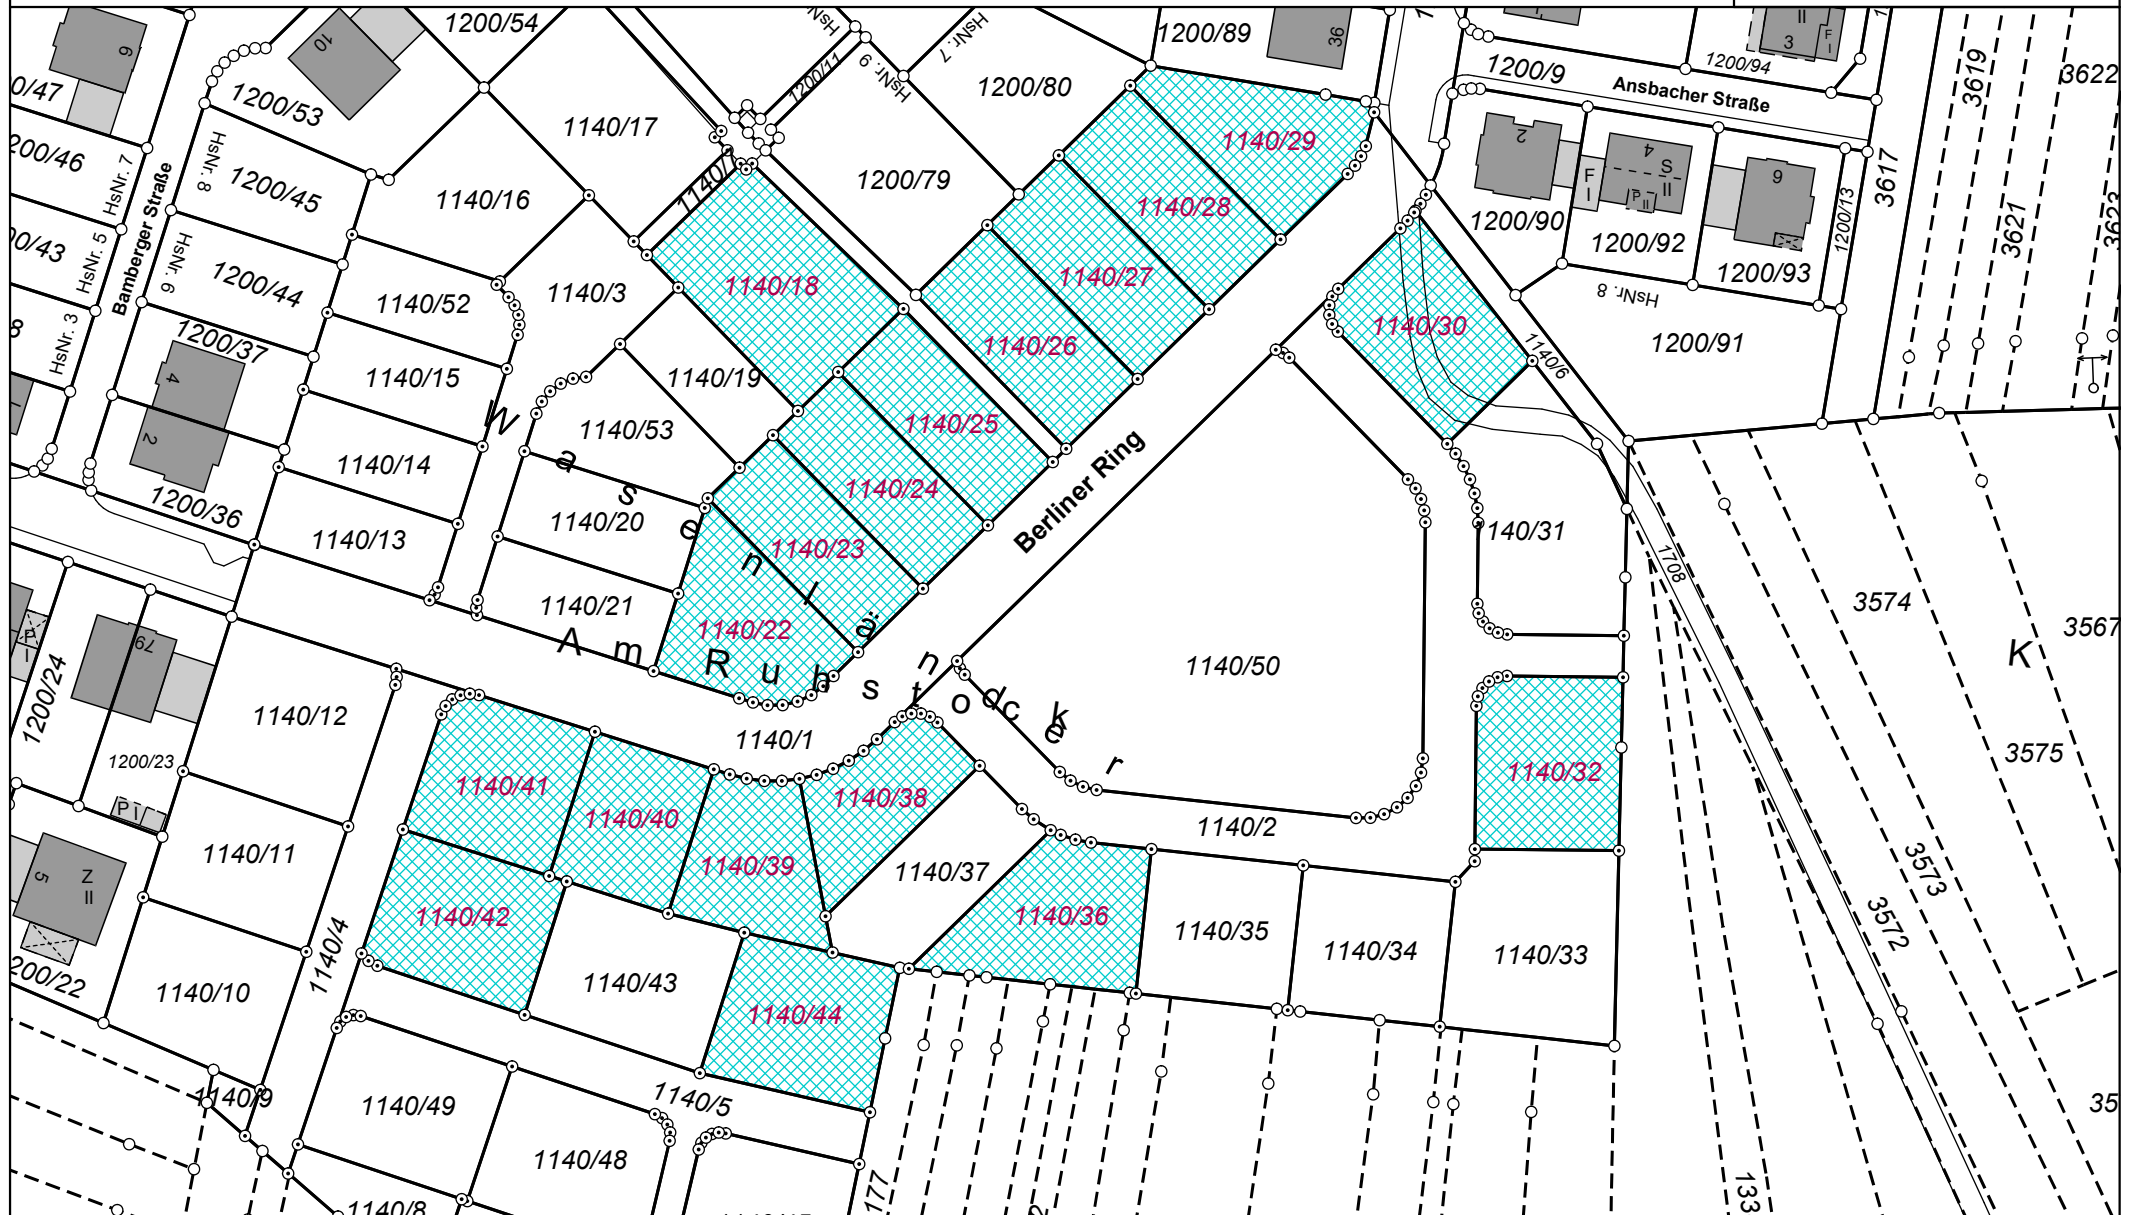

Bauplätze Südlich Hofstetter Straße V

Datum: 10.08.2022

Gemarkung(en): Kleinwallstadt (410)

Bearbeiter: -

Der Ausdruck basiert auf Originaldaten des Vermessungsamtes.
Eine Ableitung des amtlichen Katasterstandes ist nicht zulässig und
ersetzt nicht den Katasterauszug. Karte nicht zur Maßentnahme geeignet!

0 50 m

Maßstab = 1 : 1000